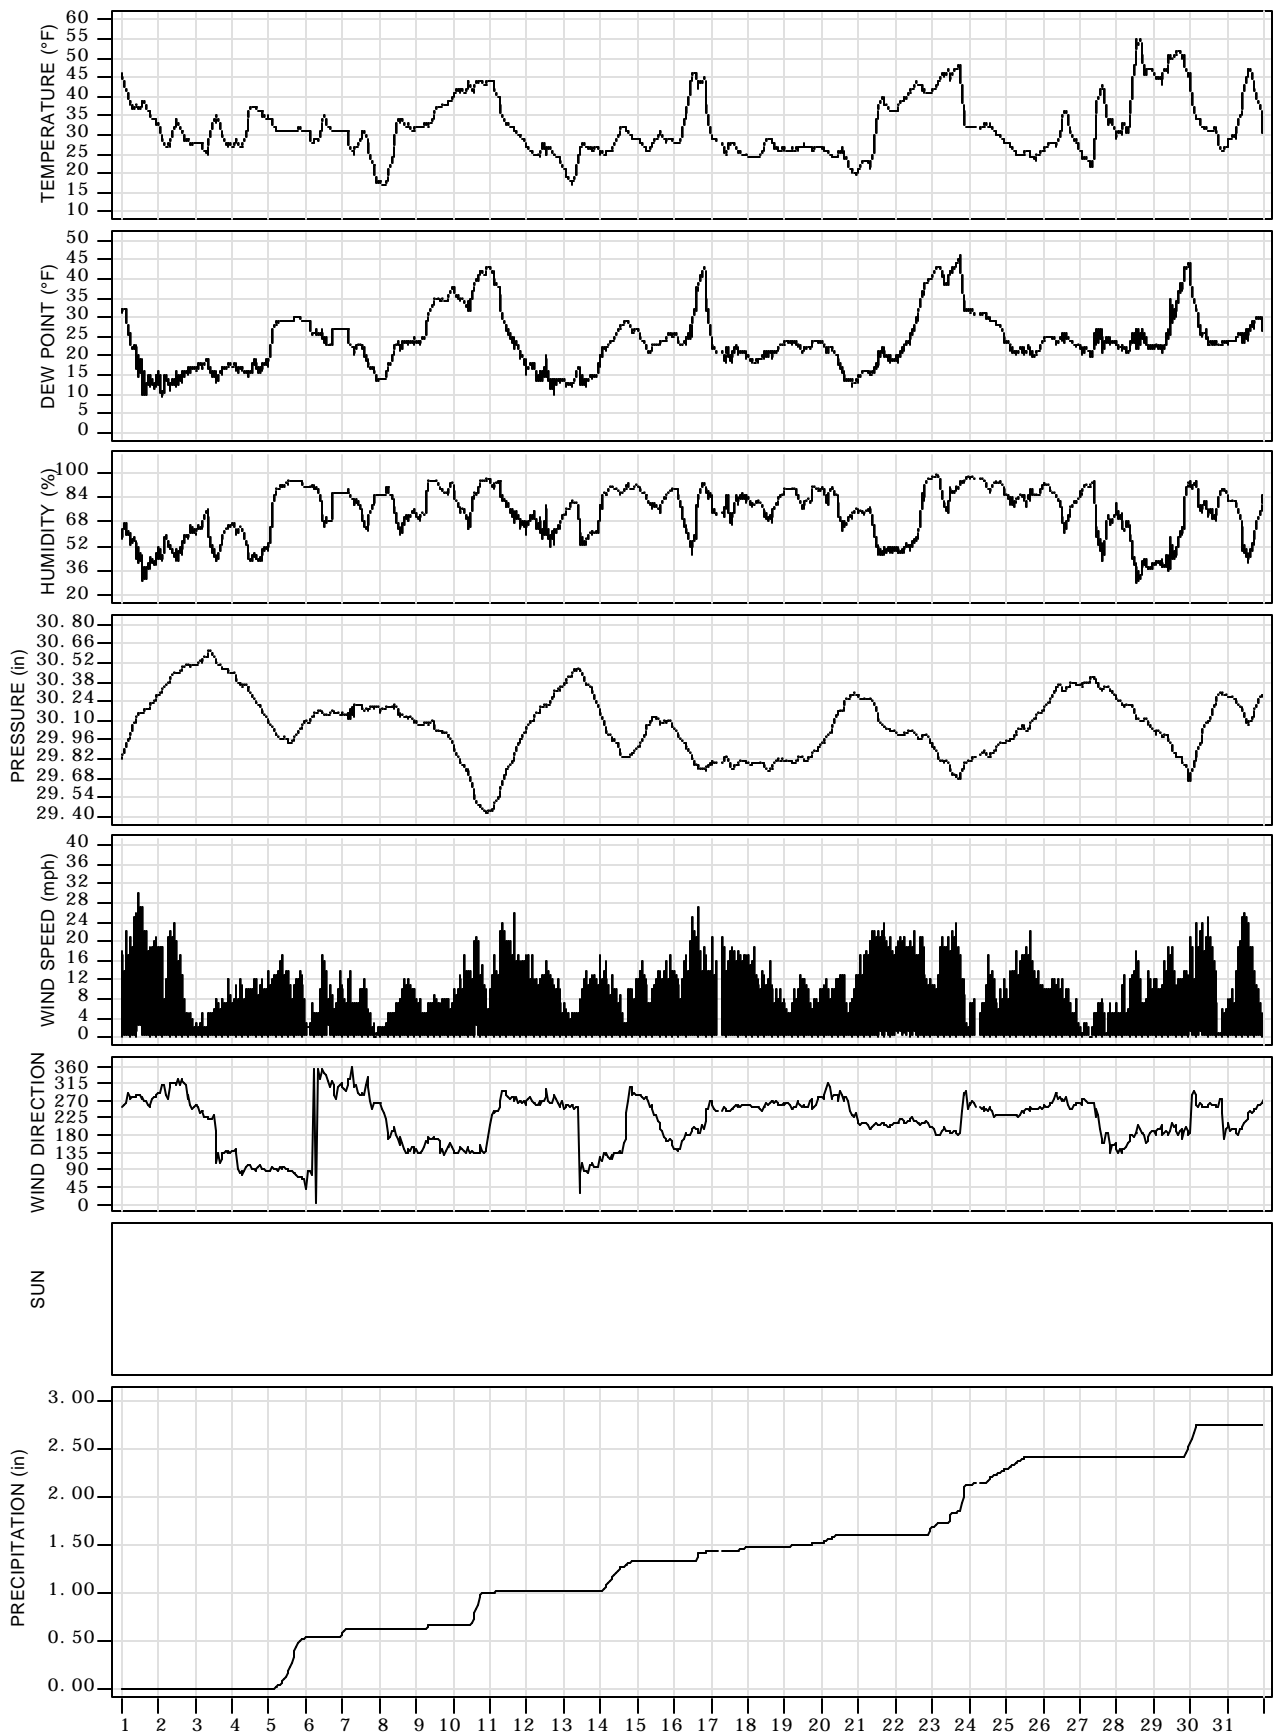

HOURLY PRECIPITATION (Water Equivalent) December 2003: Akron 1W, Ohio

Date	A.M. Hour Ending at												P.M. Hour Ending at												Date	
	01	02	03	04	05	06	07	08	09	10	11	12	01	02	03	04	05	06	07	08	09	10	11	12		
01																								01		
02																									02	
03																									03	
04																									04	
05			0.01	0.01	0.01	0.01	0.01	0.02	0.02	0.02	0.02	0.03	0.03	0.04	0.05	0.06	0.05	0.05	0.04	0.03	0.01	0.01		0.01	05	
06																							0.02	0.03	06	
07	0.02	0.01	0.01																						07	
08								0.01	0.02	0.01															08	
09																									09	
10												0.01	0.05	0.07	0.04	0.04	0.08	0.02	0.02		0.01				10	
11				0.01																					11	
12																									12	
13																									13	
14	0.01	0.02	0.02	0.02	0.02	0.02	0.02	0.02	0.02	0.02	0.02	0.02	0.02	0.01		0.01	0.01	0.01	0.01	0.01	0.01	0.01			14	
15																									15	
16															0.03	0.04		0.01				0.01	0.01		16	
17																	0.01		0.01			0.01	0.01		17	
18		0.01			0.01																				18	
19				0.01				0.01	0.01	0.01							0.01		0.01						19	
20		0.01	0.01	0.01		0.01	0.01	0.01	0.01																20	
21																									21	
22																									22	
23	0.01	0.01	0.03		0.01							0.01	0.07	0.01		0.01	0.01	0.01	0.09	0.06	0.11	0.04	0.03	0.01	23	
24	0.01	0.01	0.01									0.01	0.02	0.01	0.02	0.01	0.01	0.01	0.01	0.01	0.01	0.01	0.01		24	
25	0.01	0.01	0.01	0.01	0.01	0.01	0.01	0.01	0.01	0.01	0.01	0.01	0.01												25	
26																									26	
27																									27	
28																									28	
29																									29	
30	0.03	0.07	0.07	0.02																		0.05	0.05	0.01	0.05	30
31																									31	
Sum	0.09	0.14	0.17	0.09	0.06	0.05	0.07	0.08	0.07	0.05	0.07	0.16	0.12	0.14	0.14	0.16	0.17	0.11	0.18	0.12	0.22	0.13	0.07	0.10	Sum	

During a frozen precipitation event, hourly precipitation totals may not be recorded. In this case, daily amounts are typically entered in the last column (hour ending at 12 A.M.)

HOURLY-BY-HOURLY DATA

December 2003: Akron 1W, Ohio